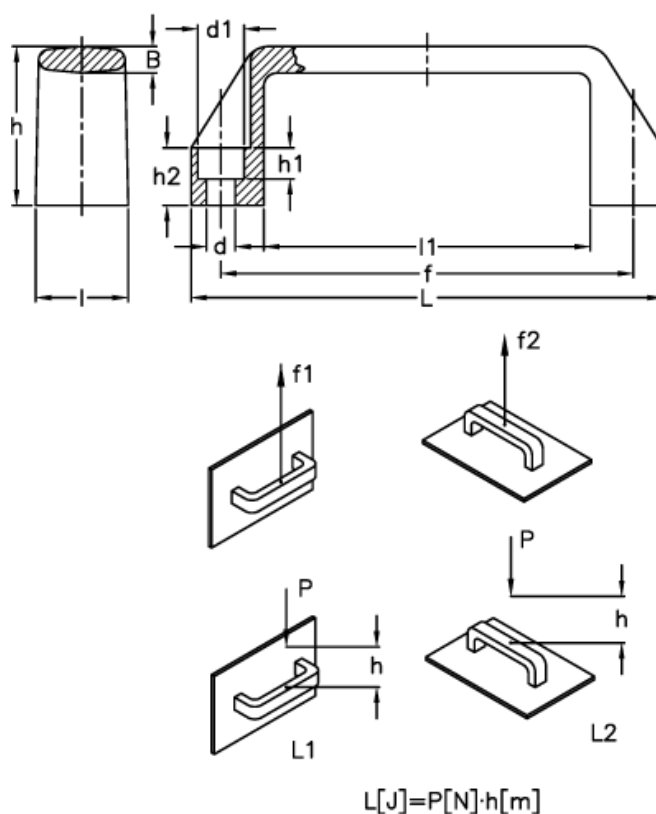

Varenummer: 2304037281
 Beskrivelse: E+G Bøjlegreb
 M.443/260 N-CH

Mål

B	= 9	h2	= 20
d	= 10.5	l	= 30
d1	= 16.5	L	= 260
f	= 235 +/- 1	l1	= 204
F1 (N)	= 1600	L1 (J)	= 17
F2 (N)	= 1700	L2 (J)	= 11
h	= 54		
h1	= 10.5		